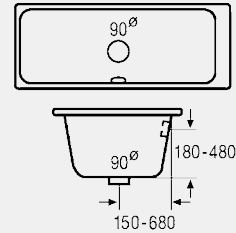

E 6141.12; 6141.17; 6141.33 + 6141.0/6141.09; 6142.33 +
6142.0/6142.09/6156.0/6157.0, 6143.12; 6149.22; 6148.2,
6141.72, 6141.70, 6141.71