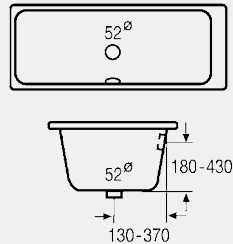

B 6145.5; 6148.1; 6149.11; 6161.11; 6161.16; 6161.32 +
6161.05/6161.09; 6163; 6163.1 + 6162.0/6162.09/
6154.0/6155.0, 6167.11, 6948.5, 6170.11, 6171.11,
6161.62, 6161.60, 6161.61