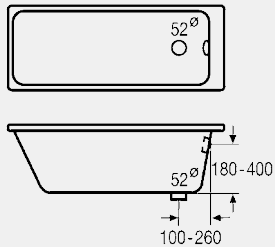

Verwendungshinweise

Entwässerungstechnik
Welche Ablaufgarnitur für welche
Bade- und Duschwanne?

A 6145.4; 6148.1; 6149.10; 6161.10; 6161.15; 6161.2;
6161.21 + 6161.0; 6161.22 + 6161.05/6161.09; 6161.219 +
161.05/6161.09; 6162, 6162.1 + 6162.0/ 6162.09/6154.0/
6155.0; 6162.175 + 6162.0/6162.09; 6162.45; 6162.875,
6167.10, 6170.10, 6171.10, 6161.52, 6161.50, 6161.51