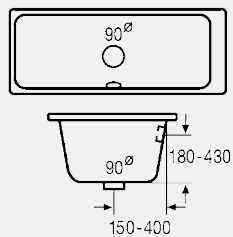

H 6929; 6929.1 + 6929.0

Bette:			
Belbette	A	BetteRomantica	A
BetteArco	A	BetteSchmidten II	D
BetteBambino	A	BetteSeat	A
BetteCaro ohne Schürze, 35 tief	F	BetteSelect 3410–3413	C
BetteCaro Duschwanne mit/ohne Schürze, 65 tief	F	BetteSelect 3420–3433	B
BetteChic	F	BetteSetline	A
BetteClassic	A	BetteSet	A
BetteCora	B	BetteSet Comfort	A
BetteCora Ronda	B	BetteSign	A
BetteCora Ronda Comfort	B	BetteSkyline	D
BetteCora Comfort	B	BetteSpa	E**
BetteCorner ohne Schürze, 35 tief	F	BetteStarlet	Galatea:
BetteCorner Duschwanne mit/ohne Schürze, 65 tief	F	BetteStarlet Comfort	B Beach BH 180, BH 200
BetteCorner Duschwanne mit/ohne Schürze, 150 tief	G	BetteStarlet I	B Beach BH 190S, BH 150E
BetteCorner Duschwanne mit/ohne Schürze, 280 tief	A	BetteStarlet I Comfort	B Beach BH Duschwanne alle Modelle
BetteCorner Morrison ohne Schürze	B	BetteStarlet II	B Cliff CF 145E, CF 210S
BetteCorner Morrison Comfort	B	BetteStarlet III	B Cliff CF 180
BetteCorner Sieger Eckig Rund	D	BetteStarlet IV	B Cliff CF Duschwanne alle Modelle
BetteCorner Sieger Comfort	D	BetteStarlet IV Comfort	B Coast CT 180, CT 170, CT 170U, CT 170D, CT 160K, CT 180K
BetteDarling Badewanne	B	BetteStarlet V	B Coast CT 145E, CT 190S, CT 200S
BetteDarling Duschwanne	F	BetteStarlet V Comfort	B Coast CT Duschwanne alle Modelle
BetteDream	B	BetteStarlet Flair Oval	B Splash SH 160/75, SH 170/75
BetteDual	B	BetteStarlet Oval	B Sunrise SE 150/70, SE 160/70, SE 170/70, SE 180/80, SE 150/75, SE 160/75, SE 170/75, SE 150U, SE 160U,
BetteDuett	A	BetteStarlet Oval Comfort	B Sunrise SE 80QFL/QSF/RFL/RSE, SE 90QFL/QSF/RFL/RSE,
BetteDuo	A	BetteSteel Duo	B SE 100QFL/QSF, SE 90/75FL/SF,
Bette Duschwanne superflach 3,5 CM	F	BetteSteel Oval	A SE 90/80FL/SF
Bette Duschwanne 6,5 CM	F	BetteSteel Corner	A Sunset ST 45E, ST 116 Eckig, ST 116 Rund
Bette Duschwanne 15,0 CM	G	BetteSteel Corner Comfort	A Sunset ST 200, ST 176E
Bette Duschwanne 28,0 CM	A	BetteStufenbadewanne	A Sun S 109, S 110, S 202, S 204, S 206, S 208, S 210, S 220 Links, S 222 Rechts, S 224 Links, S 226 Rechts
BetteEmotion	F	LaBette	A Sun S 114, S 115, S 180/800 V VL VR, S 190/900C, S 190/800 V VL VR, S 200/900C
BetteEsprit	B	** = keine Rotaplex Trio Modell 6141.33 verwenden	B Sun S 332, S 333, S 341, S 342, S 343, S 345, S 346, S 352, S 353, S 354, S 360, S 361, S 370, S 371, S 374, S 375, S 381, S 382, S 383, S 385
BetteEsprit Comfort	B	Duravit:	B Sun S 301, S 302, S 314
BetteFamily	B	Daro 700027, 700141	F Surf SF150 D, SF 150 U, SF 170, SF 170 U, SF 180
BetteFamily Octa	B	Daro 700028	A
BetteFamily Oval	B	Darling 700238–49	GKI
BetteForm	A	D-Code 700096, 700098, 700100	B MEMO:
BetteForm Comfort	A	D-Code 700101, 700137, 700138, 710097, 710099	F Rechteckwanne 1700x750x450, 1700x800x450, 1800x800x450
BetteForm Low-Line	A	D-Code 720093–113	B Rechteckwanne 1900x900x450, 1800x1400x500
BetteForm Nova	A	Dura Style	A Ovalwanne 1800x800x450
BetteForm Safe	A	A Esplanata 700281–91	B Ovalwanne 1900x900x450
BetteFree	B	Happy D. 700308–320	C Eckwanne 1700x900/600x450, 1750x1350/700x450
BetteHome	D	Happy D. Duschwanne	B Duschwanne Familie
BetteHome Comfort	D	B Onto 700230–233	F FOX:
BetteHome Oval	D	Paiova	B Rechteckwanne 1700x750x420, 1800x800x460
BetteHome Oval Comfort	D	PuraVida 700181, 700198	B Ovalwanne 1850x900x460
BetteLine	A	PuraVida 700182, 700183, 700184	B Ecklösung 1800x800x460
BetteLuna	B	PuraVida Duschwanne 720077/78	F LIVE:
BetteMetric	B	A Starck Rechteck 700001–3, 700059, 700060, 700089, 700333–337, 700117–700119	F Rechteckwanne 1700x800x430, 1800x800x450
BetteMorrison	B	B Starck Rechteck 700204–207, 700048, 700052, 700057, 700058, 700061, 700062, 700088, 700090, 700338–341	A Duschwanne Familie
BetteMorrison Comfort	B	B Starck Oval 700009–12	F UNO:
BetteMorrison Oval	B	B Starck Duschwanne Serie	B Rechteckwanne 1700x750x450, 1800x800x480, 1700x800x480
BetteOcean	B	B Veró	B Ovalwanne 1800x800x480
BetteOcean Low-Line	B	Duscholux:	A Sechseckwanne 1900x900x450, 2050x900x480
BetteOne/Highline	F	Ancona 110, 112	A Duschwanne Familie
BetteOne Relax/Highline	F	Ancona Duschwanne 914, 915	F
BettePlan	D	Cordoba 871, 875	B Vario Eckwanne NOVA
BettePoint	D	Free-line 118, 242, 408/409, 534	
BettePoint Eck	A	A Malaga 460, 461, 470, 471	
BettePoint Wand	A	A Malaga Duschwanne 774	
BettePool Oval	A	A Prime-line 245/246, 247/248, 249/250, 251/252, 253/254, 255, 257, 259, 260, 261, 262, 263, 264, 265, 266	
BettePool I, II, III	A	A Piccolo 163, 164, 167, 168, 173, 174	
BettePrisma	A	A Piccolo Duo	
BetteProfi-Form	A	A Piccolo Sky 180, 181	
BettePur 170	A		
BettePur 180	B		
BettePur Comfort	A		
BettePur Oval	A		
BettePur Sechseck	A		
BettePur IV/V	A		
BettePur IV/V Comfort	A		